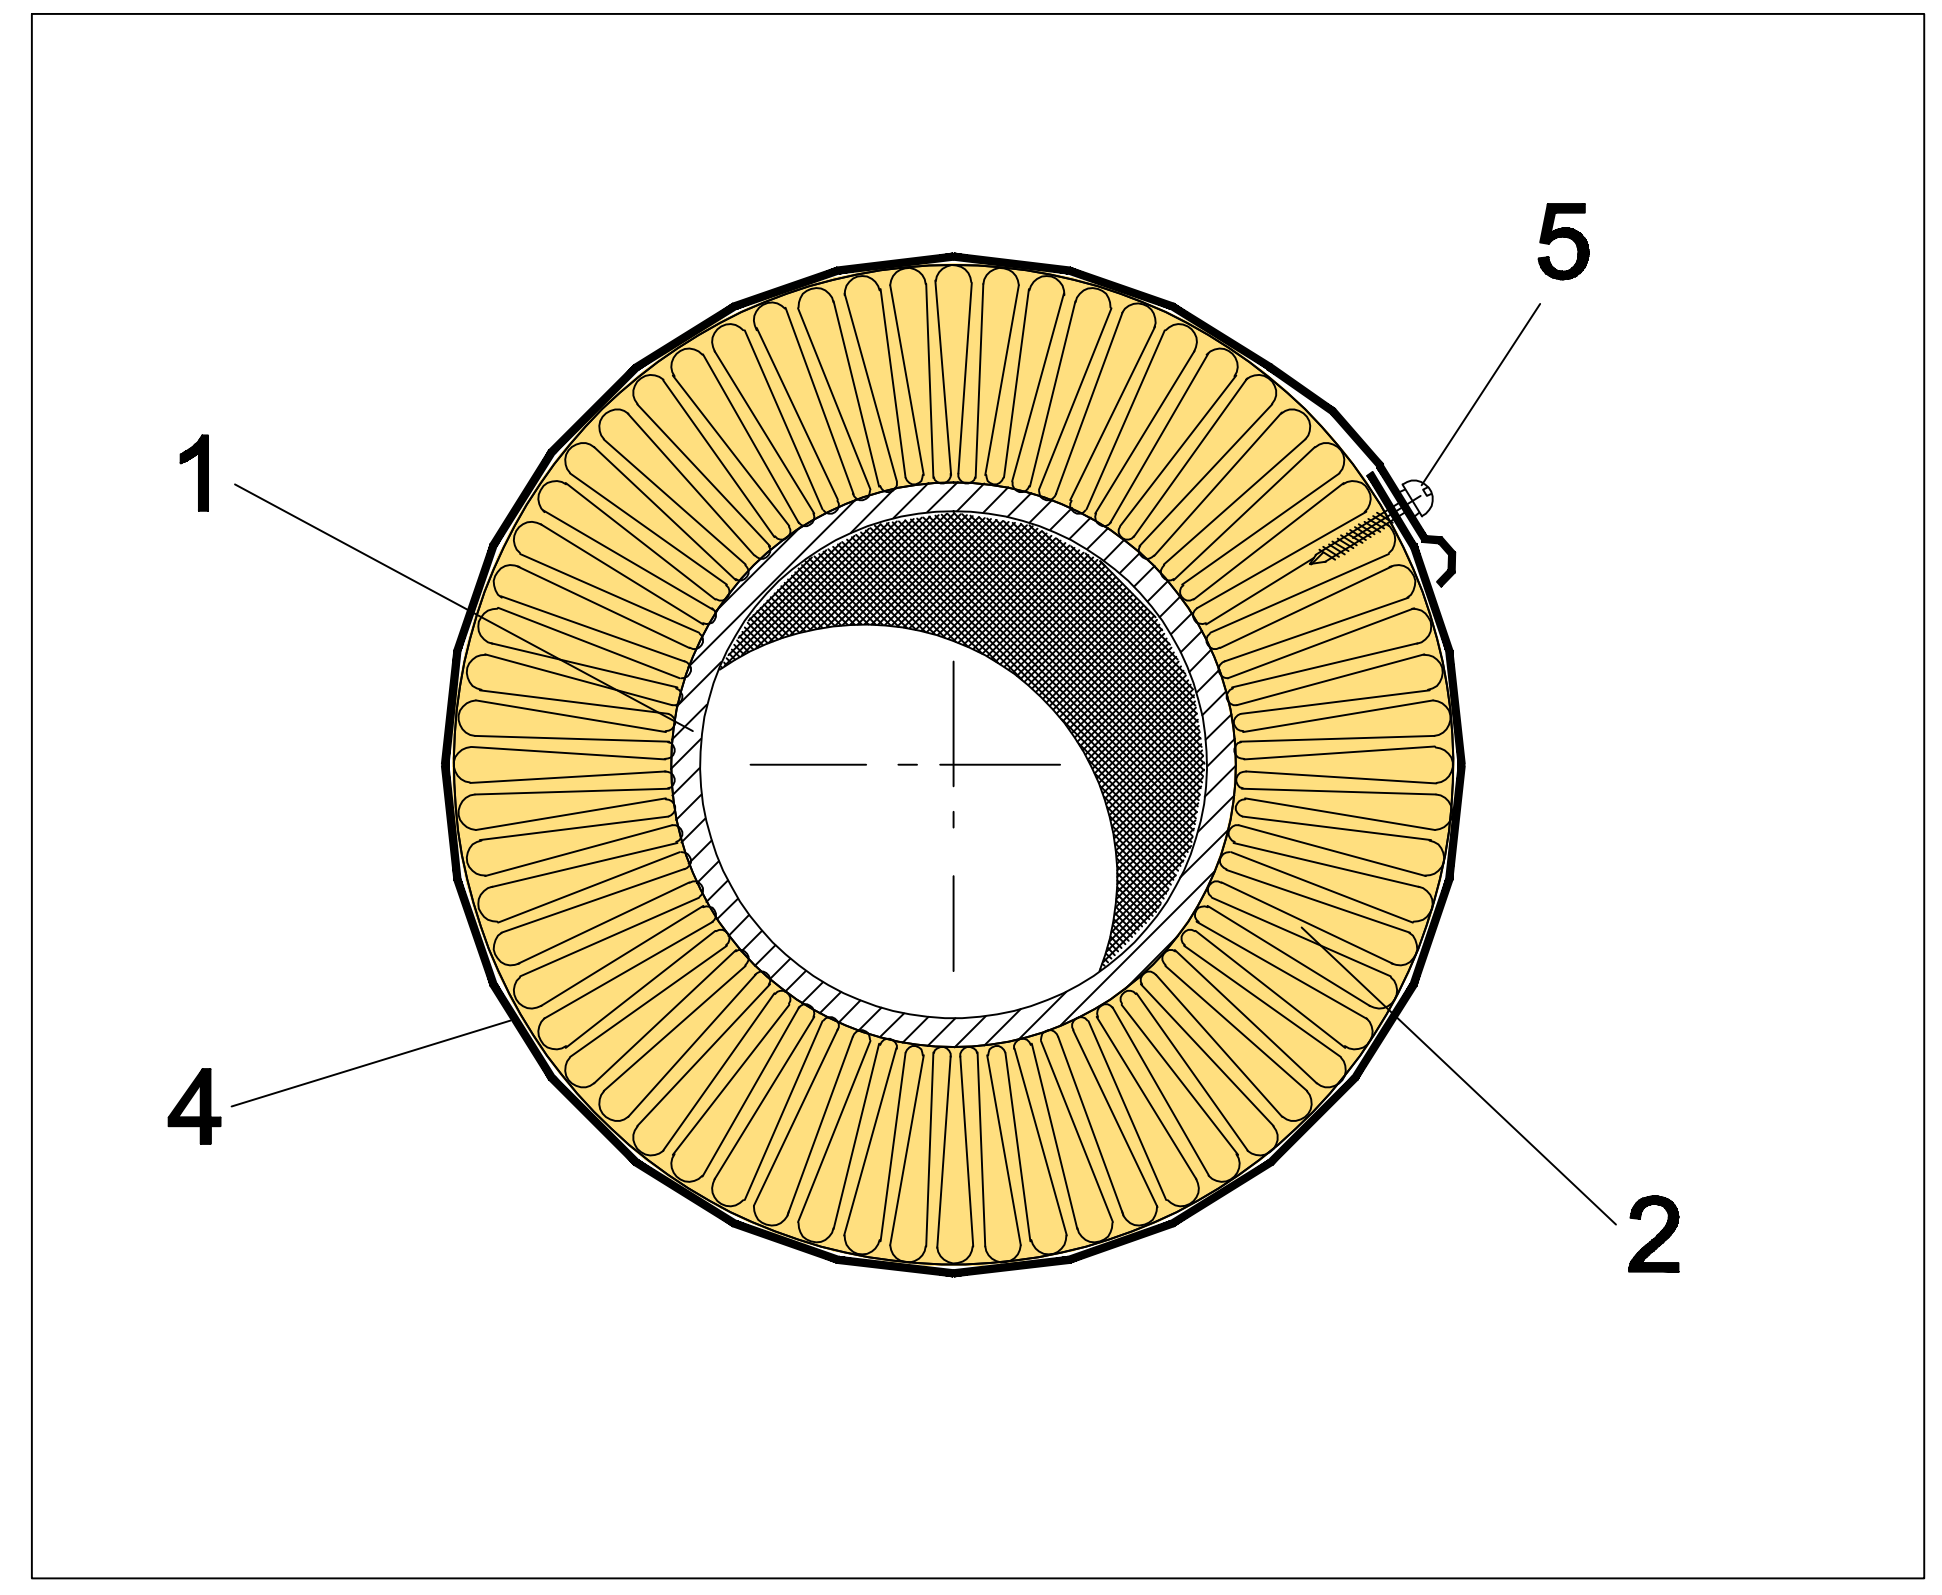

TUBERÍAS PEQUEÑO DIÁMETRO AISLAMIENTO EN UNA O DOS CAPAS

TUBERÍAS PEQUEÑO DIÁMETRO AISLAMIENTO EN UNA O DOS CAPAS

TUBERÍAS PEQUEÑO DIÁMETRO AISLAMIENTO EN UNA O MAS CAPAS

- 1 - TUBERÍA.
- 2 - COQUILLA DE LANA MINERAL ISOVER.
- 3 - LAZADA DE ALAMBRE.
- 4 - REVESTIMIENTO.
- 5 - TORNILLO ROSCA.

Itemref	Quantity	Title/Name, designation, material, dimension etc	Article No./Reference
Designed by A.R.S.	Checked by N.B.P. y F.P.H.	Approved by - date DTC - 28/06/11	Filename TUBERÍAS PD
SG ISOVER		TUBERÍAS PEQUEÑO DIÁM.	
Edition 0		Date 24/06/11	
Sheet 1/1		Scale	