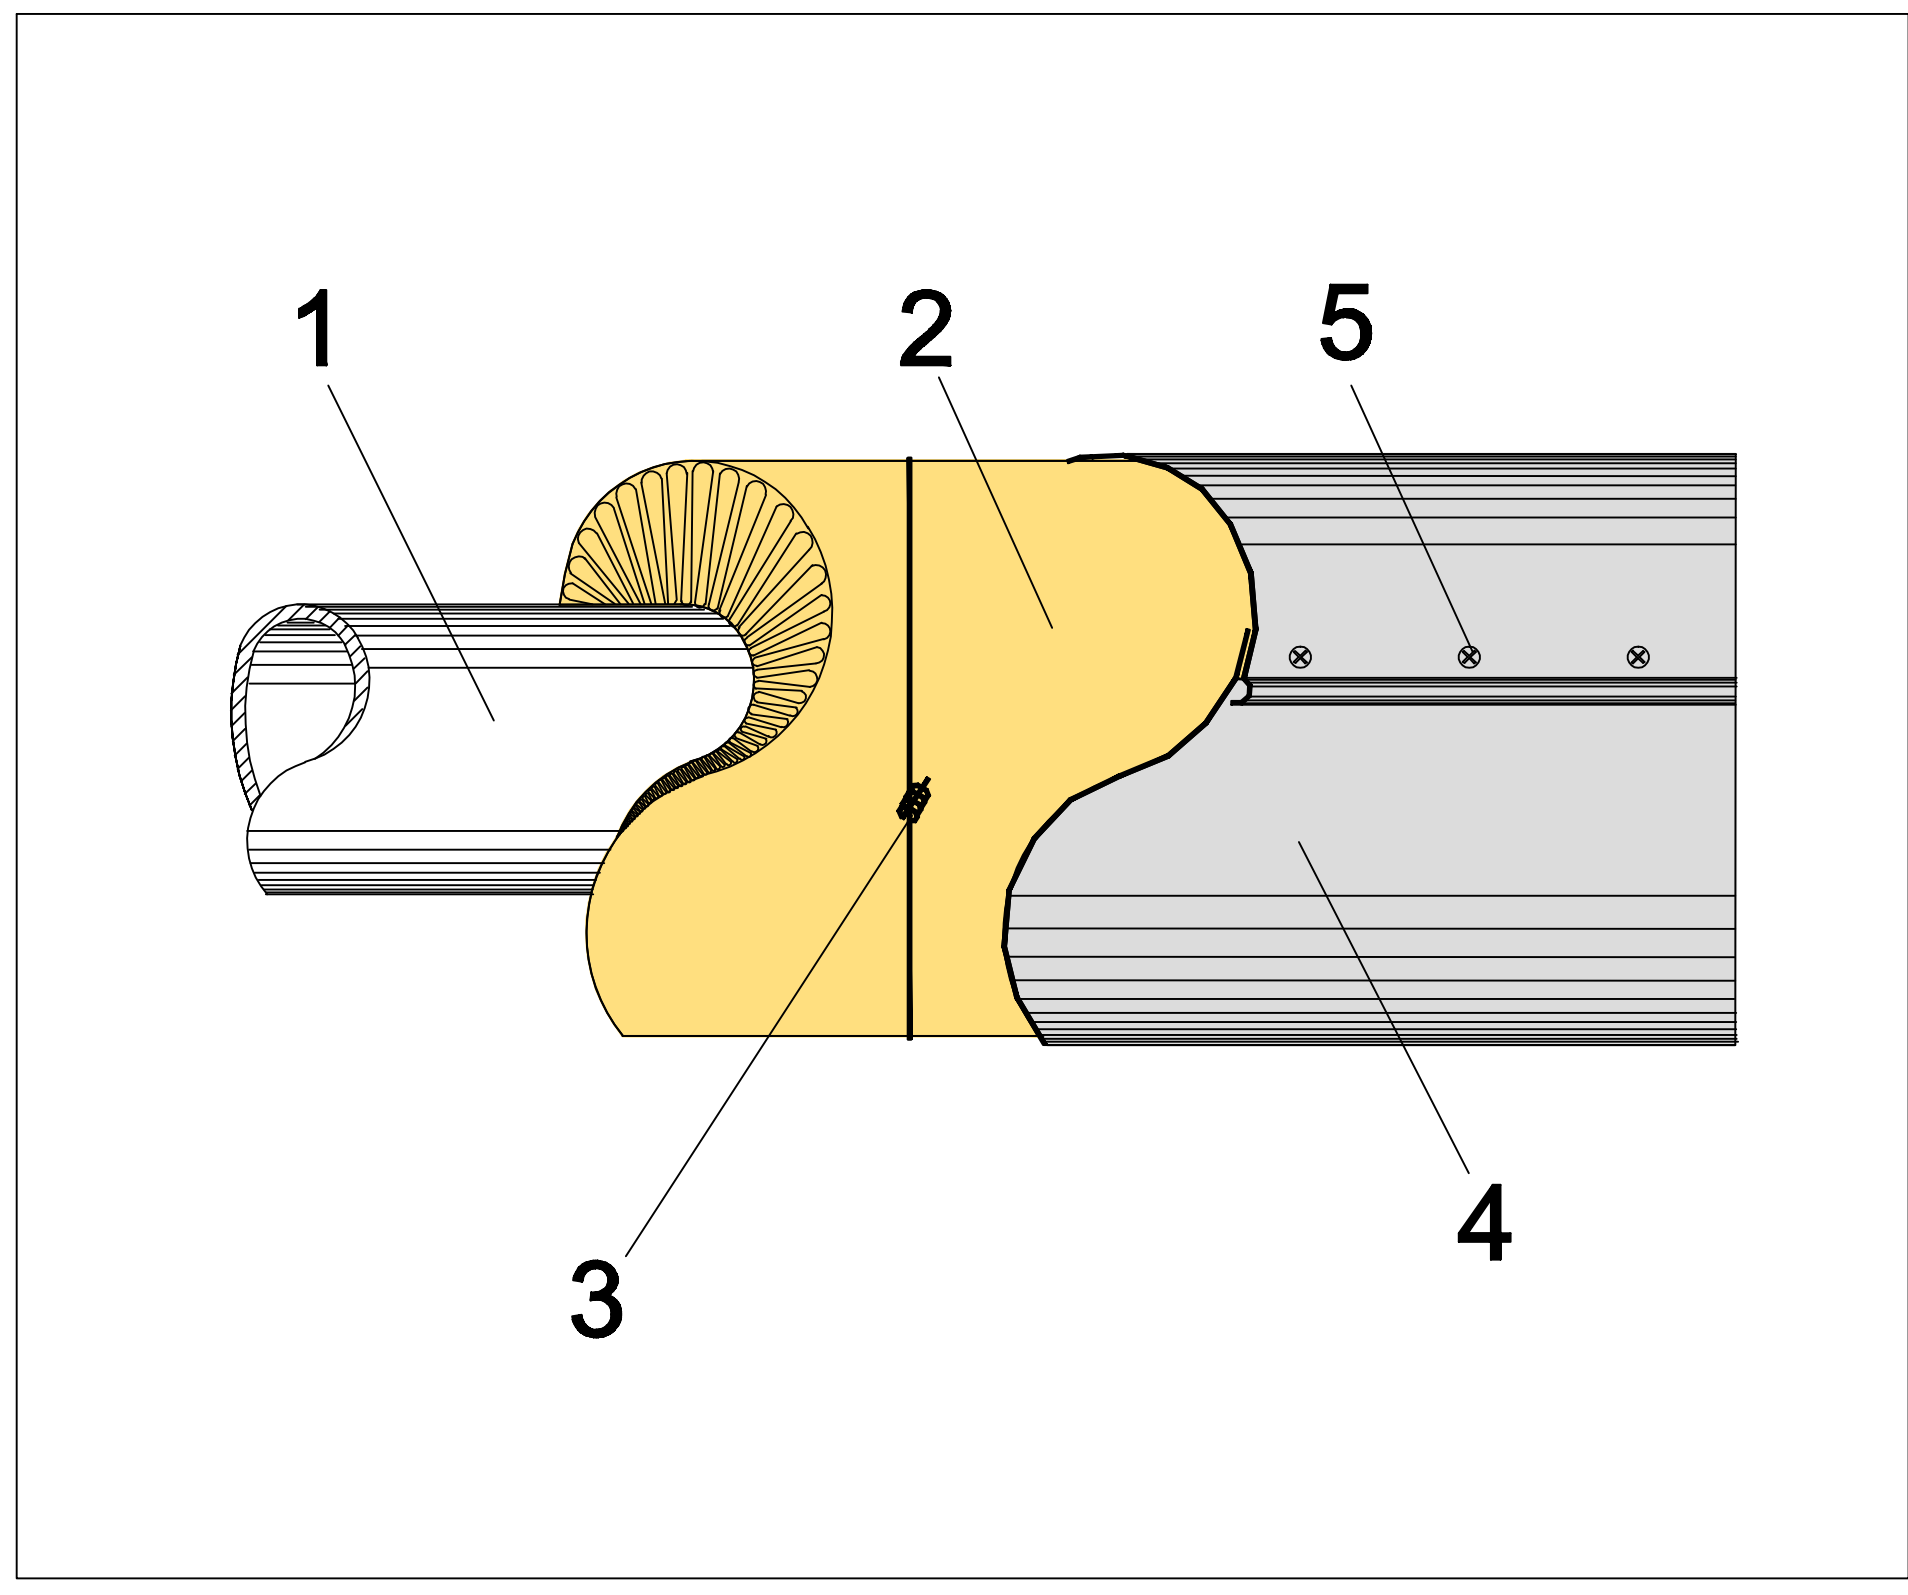

TUBERÍAS PEQUEÑO DIÁMETRO AISLAMIENTO EN UNA O DOS CAPAS

TUBERÍAS PEQUEÑO DIÁMETRO AISLAMIENTO EN UNA O DOS CAPAS

TUBERÍAS PEQUEÑO DIÁMETRO AISLAMIENTO EN UNA O MAS CAPAS

- 1 - TUBERÍA.
- 2 - COQUILLA DE LANA MINERAL ISOVER.
- 3 - LAZADA DE ALAMBRE.
- 4 - REVESTIMIENTO.
- 5 - TORNILLO ROSCA.

Itemref	Quantity	Title/Name, designation, material, dimension etc	Article No./Reference
Designed by A.R.S.	Checked by N.B.P. y F.P.H.	Approved by - date DTC - 28/06/11	Filename TUBERÍAS PD
SG ISOVER		TUBERÍAS PEQUEÑO DIÁM.	
Edition 0		Date 24/06/11	
Sheet 1/1		Scale	