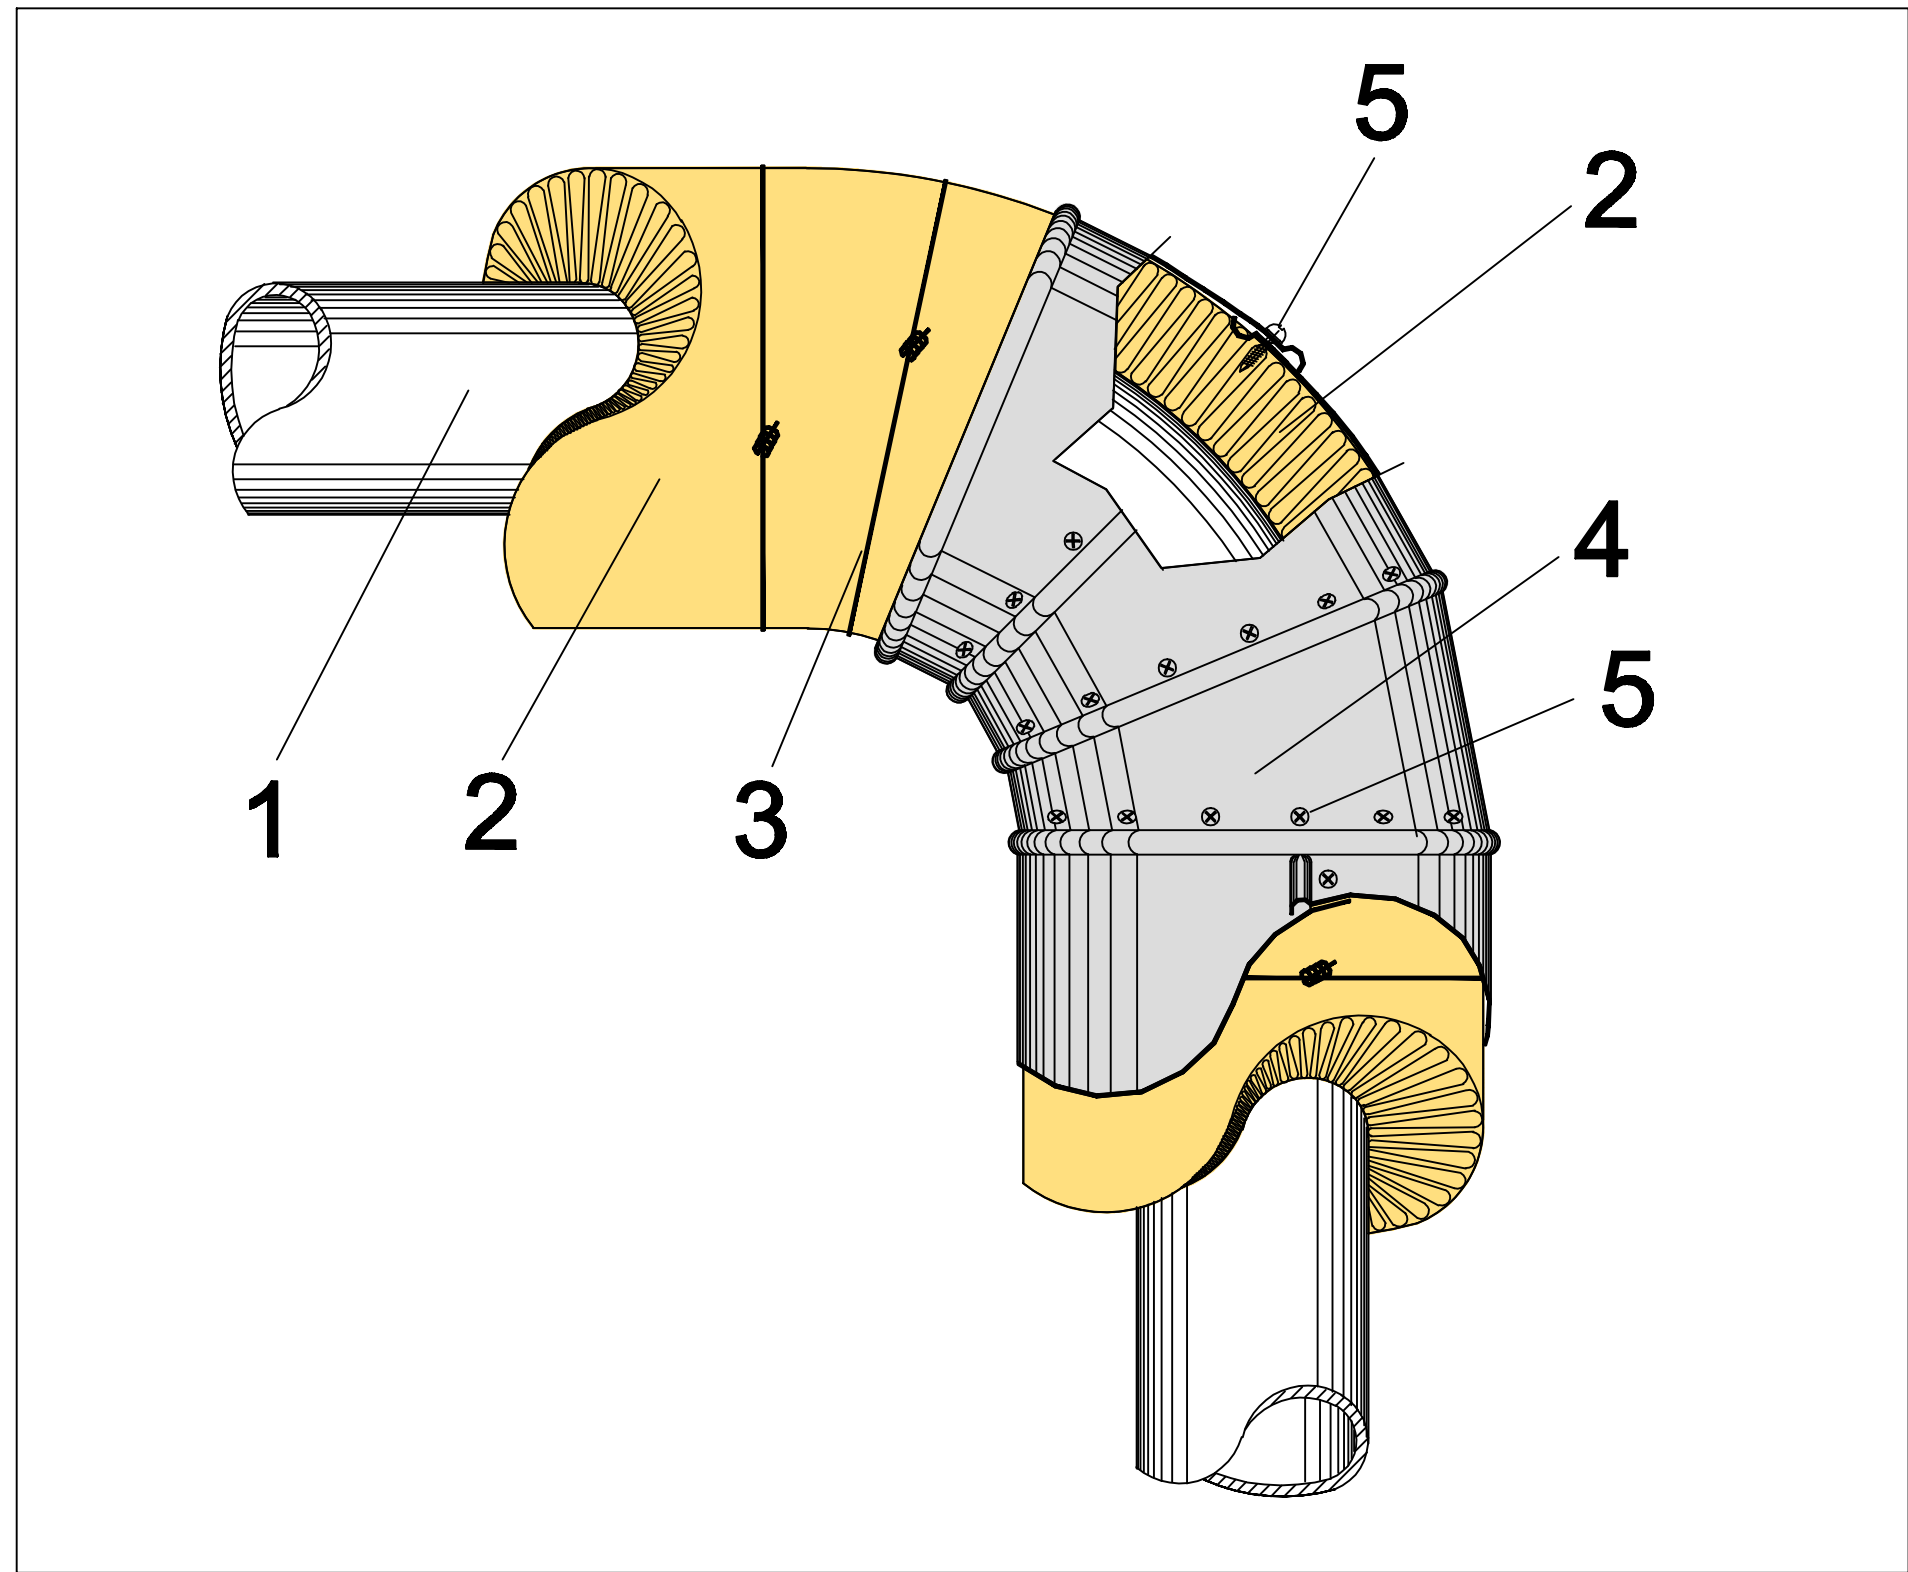

TUBERÍAS PEQUEÑO DIÁMETRO AISLAMIENTO EN UNA O DOS CAPAS

TUBERÍAS PEQUEÑO DIÁMETRO AISLAMIENTO EN UNA O DOS CAPAS

TUBERÍAS PEQUEÑO DIÁMETRO AISLAMIENTO EN UNA O MAS CAPAS

- 1 - TUBERÍA.
- 2 - COQUILLA DE LANA MINERAL ISOVER.
- 3 - LAZADA DE ALAMBRE.
- 4 - REVESTIMIENTO.
- 5 - TORNILLO ROSCA.

Itemref	Quantity	Title/Name, designation, material, dimension etc	Article No./Reference
Designed by A.R.S.	Checked by N.B.P. y F.P.H.	Approved by - date DTC - 28/06/11	Filename TUBERÍAS PD
SG ISOVER		TUBERÍAS PEQUEÑO DIÁM.	
Edition 0		Date 24/06/11	
Sheet 1/1		Scale	