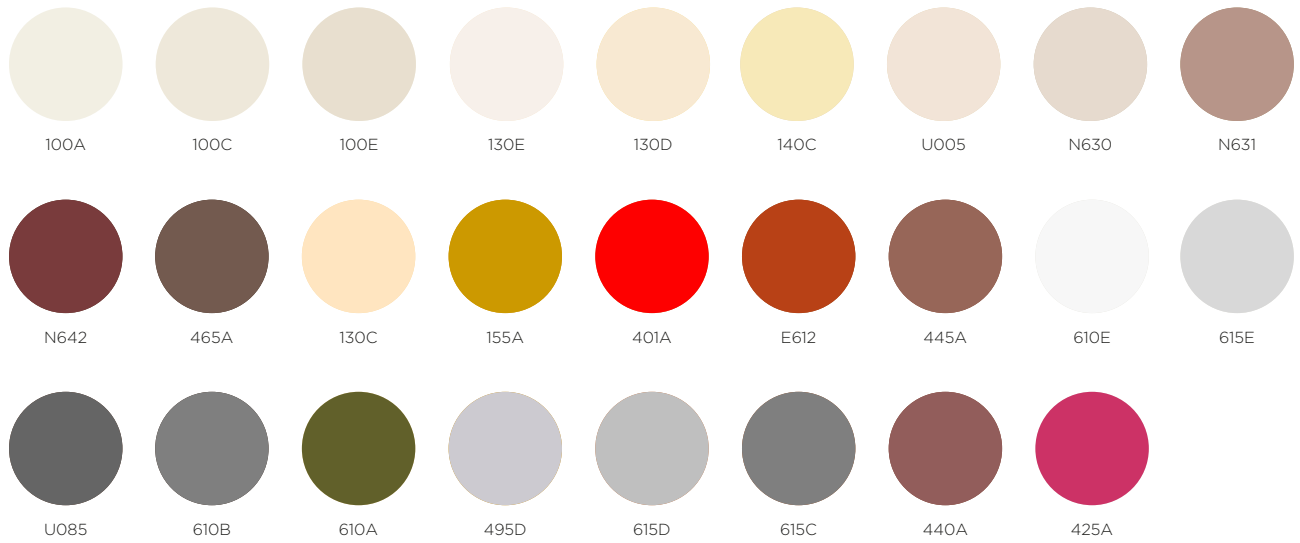

# **ECOSATE<sup>®</sup> Colors**

Gama de colores disponible  
para el revestimiento del  
Sistema ECOSATE<sup>®</sup>

### 3.1. ECOSATE® Top Colors (clase logística B)

### 3.2. Gama ECOSATE® Colors (clase logística C)

\*Gama ECOSATE® Top Colors (Clase logística B)

\*Gama ECOSATE® Top Colors (Clase logística B)

\*Gama ECOSATE® Top Colors (Clase logística B)

SAINT-GOBAIN ISOVER IBÉRICA, S.L.