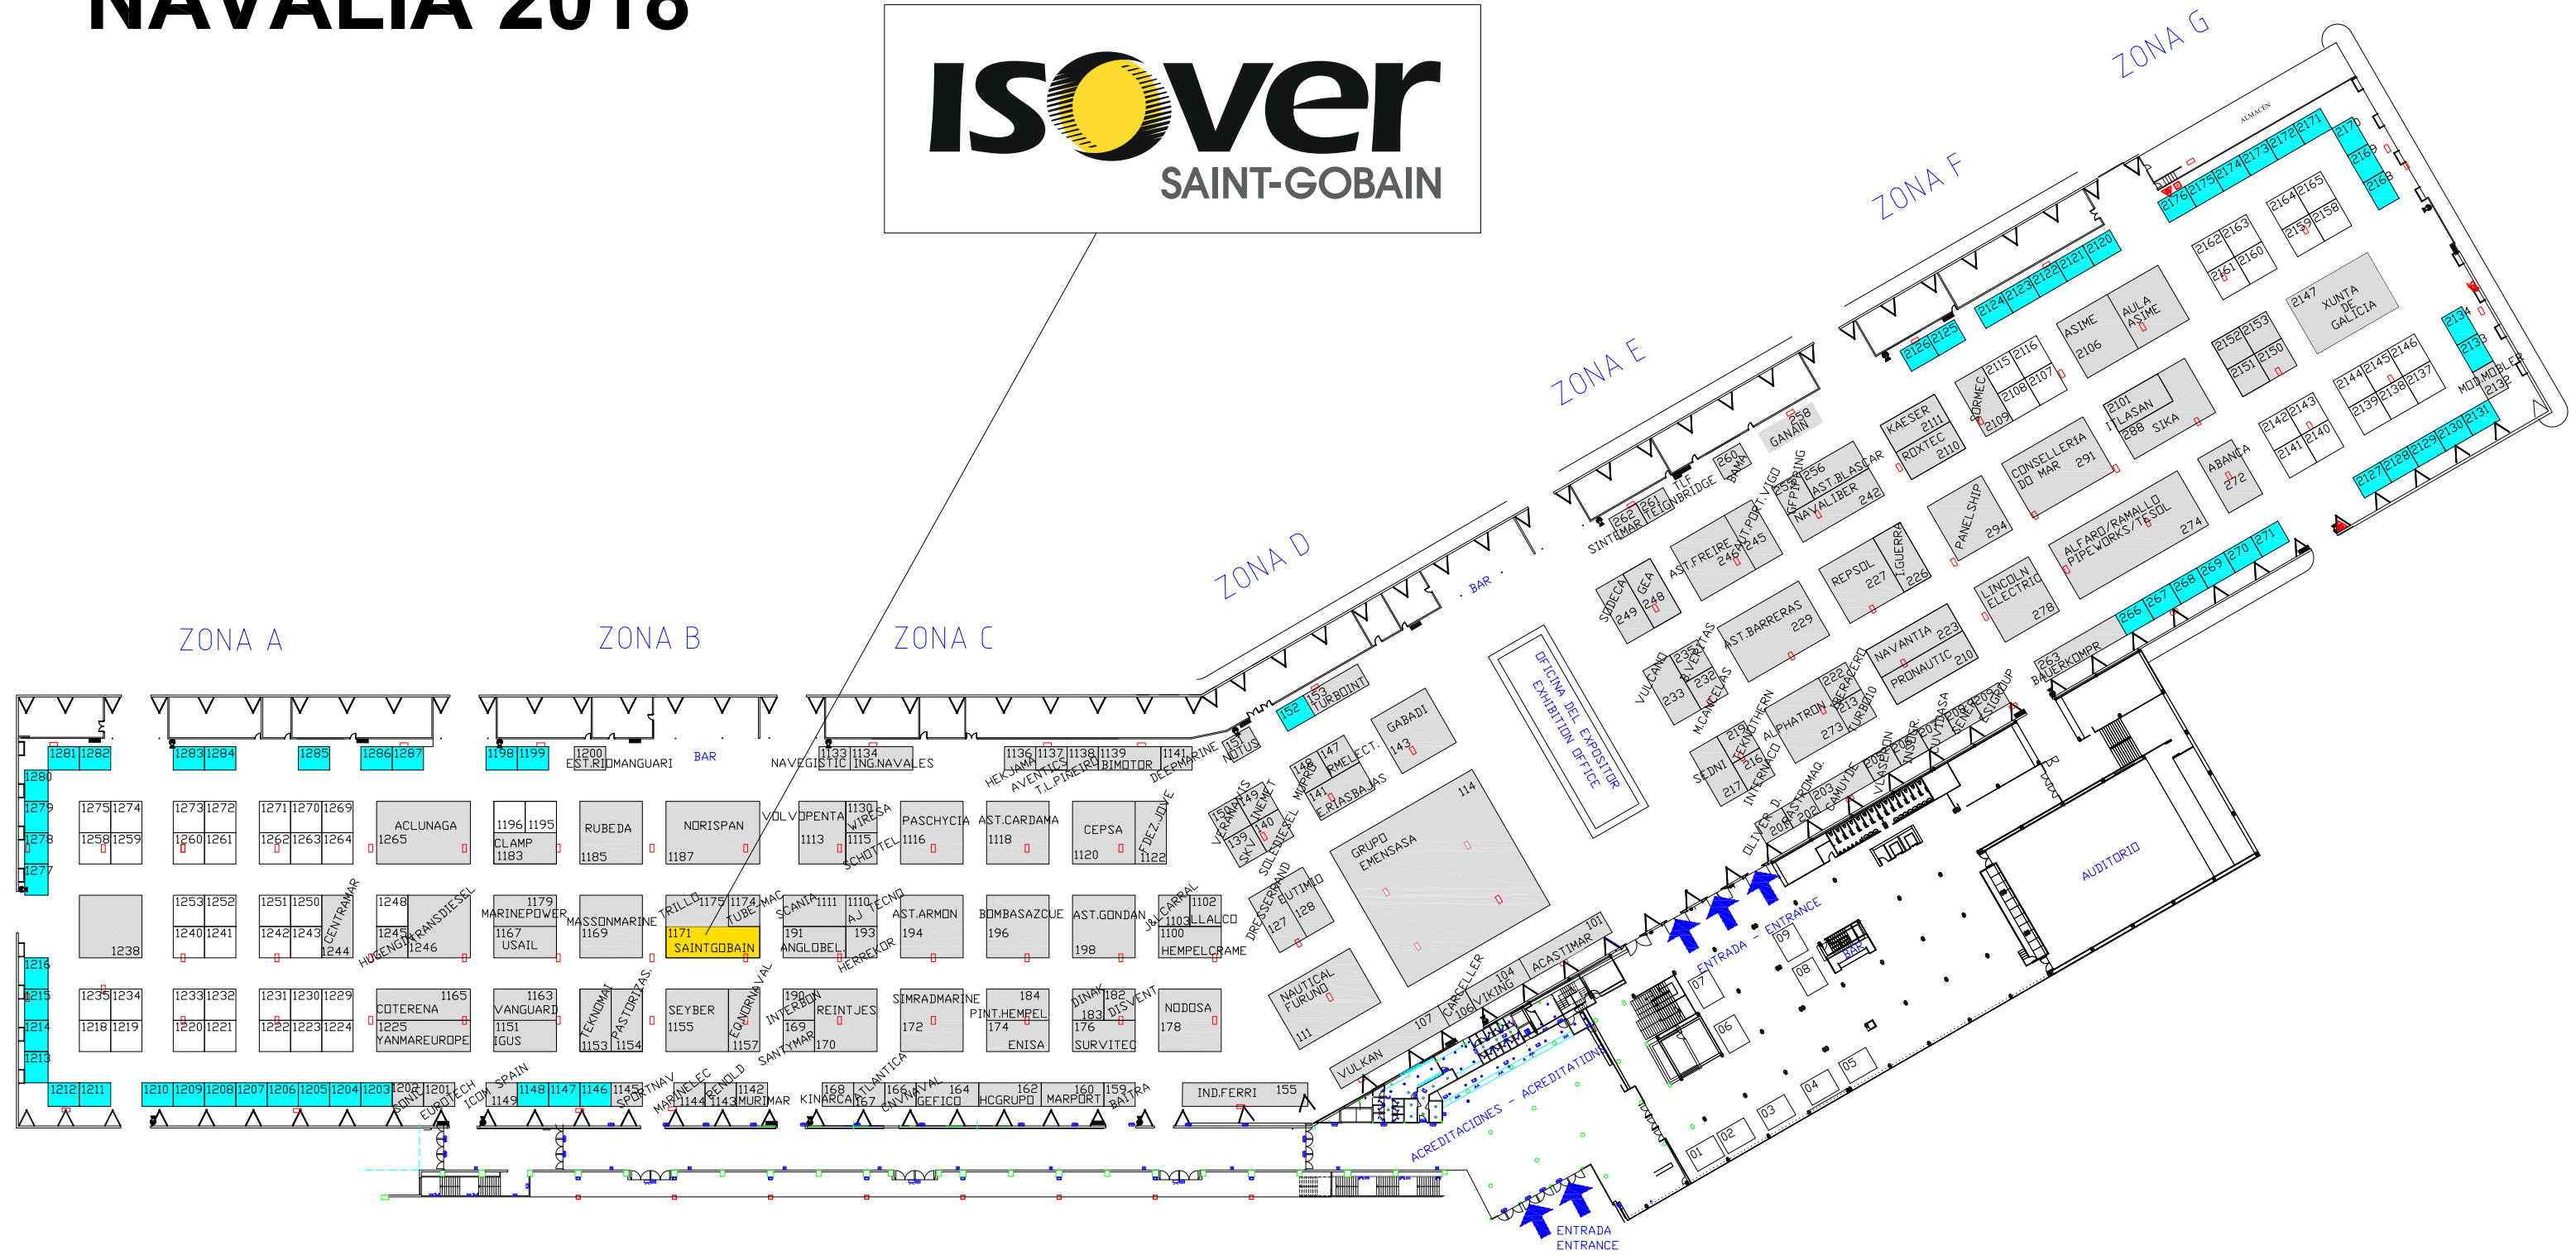

NAVALIA 2018

- 1 módulo/espacio - 16m²
- 2 módulos/spaces - 32m²
- 3 módulos/spaces - 48m²
- isla 4 módulos/spaces - 64m²
- isla 6 módulos/spaces - 96m²
- 1 módulo azul/blue space - 12m²