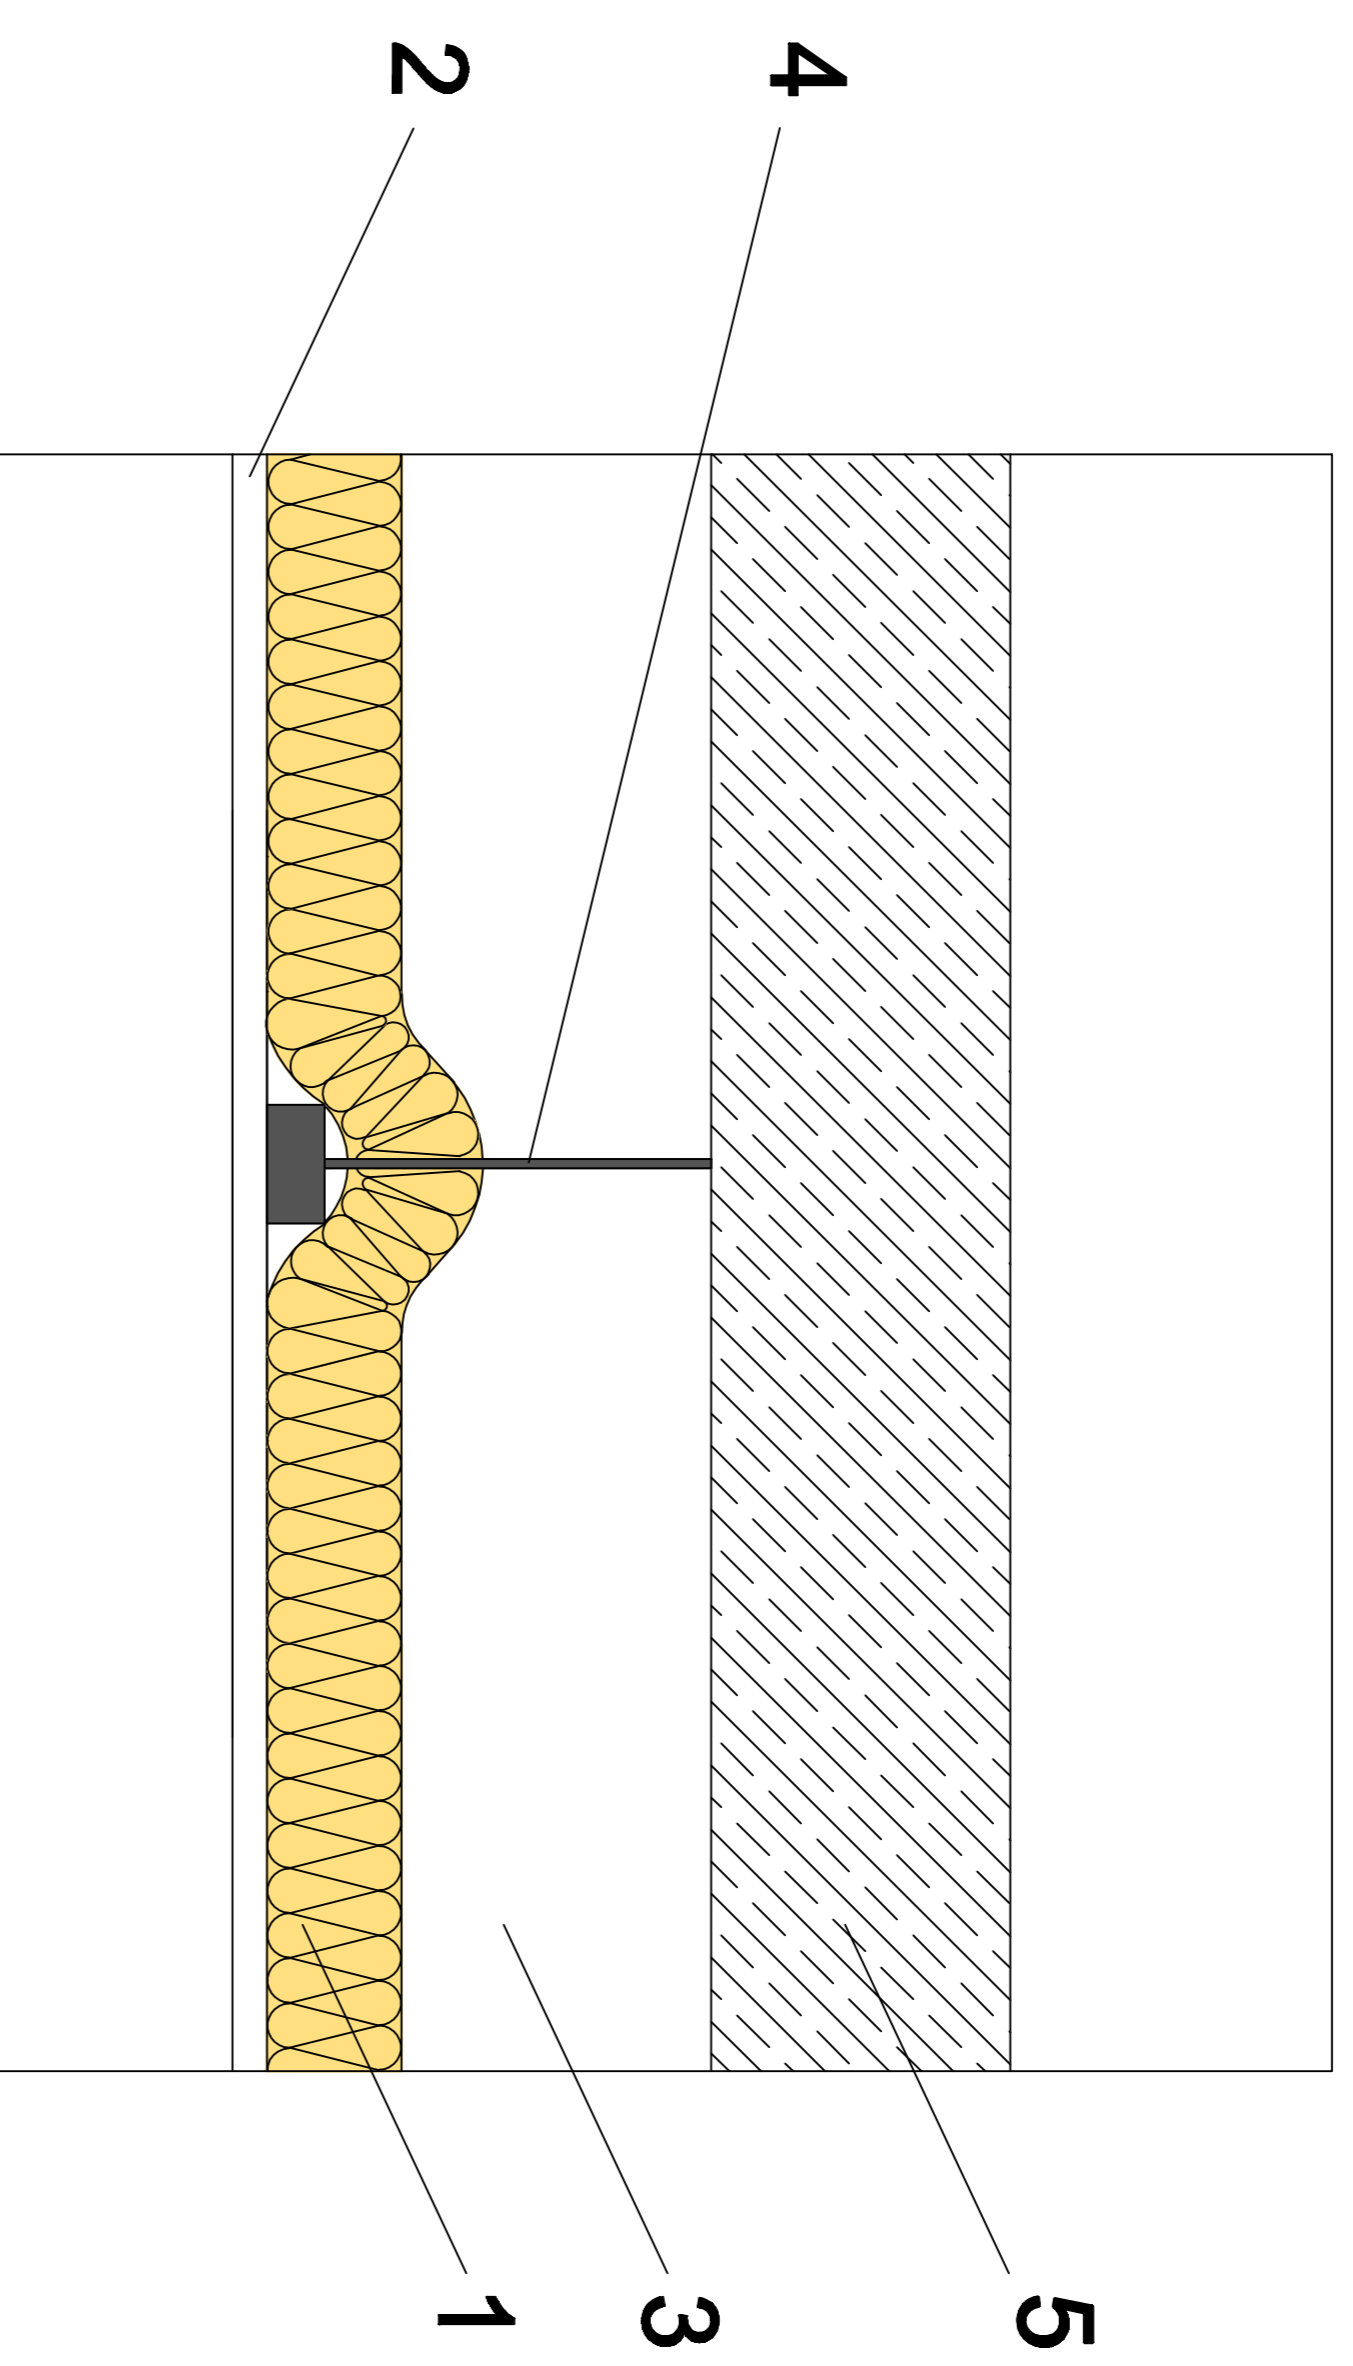

TECHOS SUSPENDIDOS PARA AISLAMIENTO ACÚSTICO.

- 1 - LANA MINERAL ISOVER.
- 2 - PLACA DE YESO LAMINADO.
- 3 - CÁMARA DE AIRE NO VENTILADA.
- 4 - PERFILERÍA DE SUJECCIÓN.
- 5 - SOPORTE RESISTENTE.
- 6 - CÁMARA DE SEPARACIÓN.

ENCUENTRO DE TABIQUES CON TECHO SUSPENDIDO

Item/ref	Quantity	Title/Name, designation, material, dimension etc	Article No./Reference
Designed by A.P.P. y A.R.S.	Checked by N.B.P. y F.P.H.	Approved by - date D.T.C. - 15/06/11	Filename T01 Falso techo Date 30/06/11
SG ISOVER		T01 FALSO TECHO	
		Edition 1 Sheet 1/1	