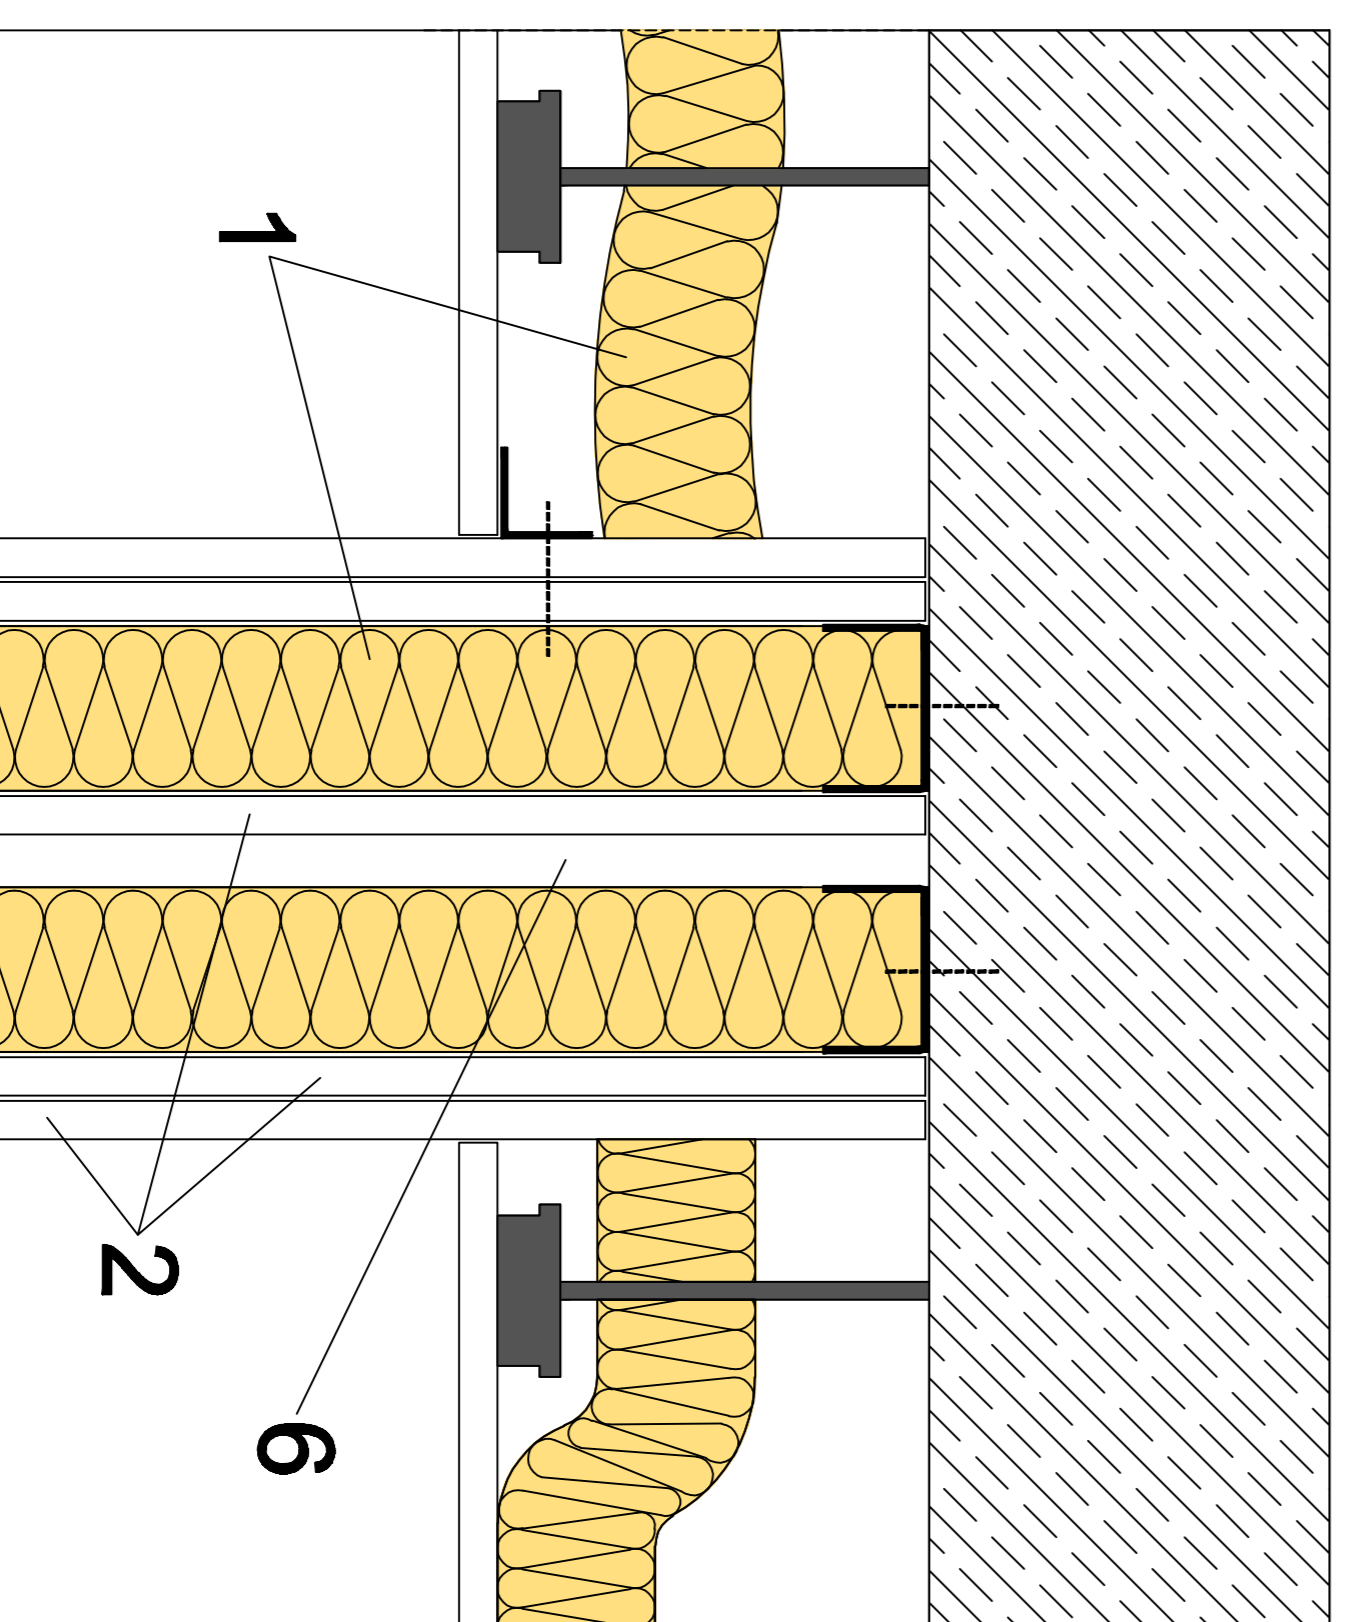

TECHOS SUSPENDIDOS PARA AISLAMIENTO ACÚSTICO.

- 1 - LANA MINERAL ISOVER.
- 2 - PLACA DE YESO LAMINADO.
- 3 - CÁMARA DE AIRE NO VENTILADA.
- 4 - PERFILERÍA DE SUJECCIÓN.
- 5 - SOPORTE RESISTENTE.
- 6 - CÁMARA DE SEPARACIÓN.

ENCUENTRO DE TABIQUES CON TECHO SUSPENDIDO

Item/ref	Quantity	Title/Name, designation, material, dimension etc	Article No./Reference
Designed by A.P.P. y A.R.S.	Checked by N.B.P. y F.P.H.	Approved by - date D.T.C. - 15/06/11	Filename T01 Falso techo Date 30/06/11
SG ISOVER		T01 FALSO TECHO	
		Edition 1 Sheet 1/1	