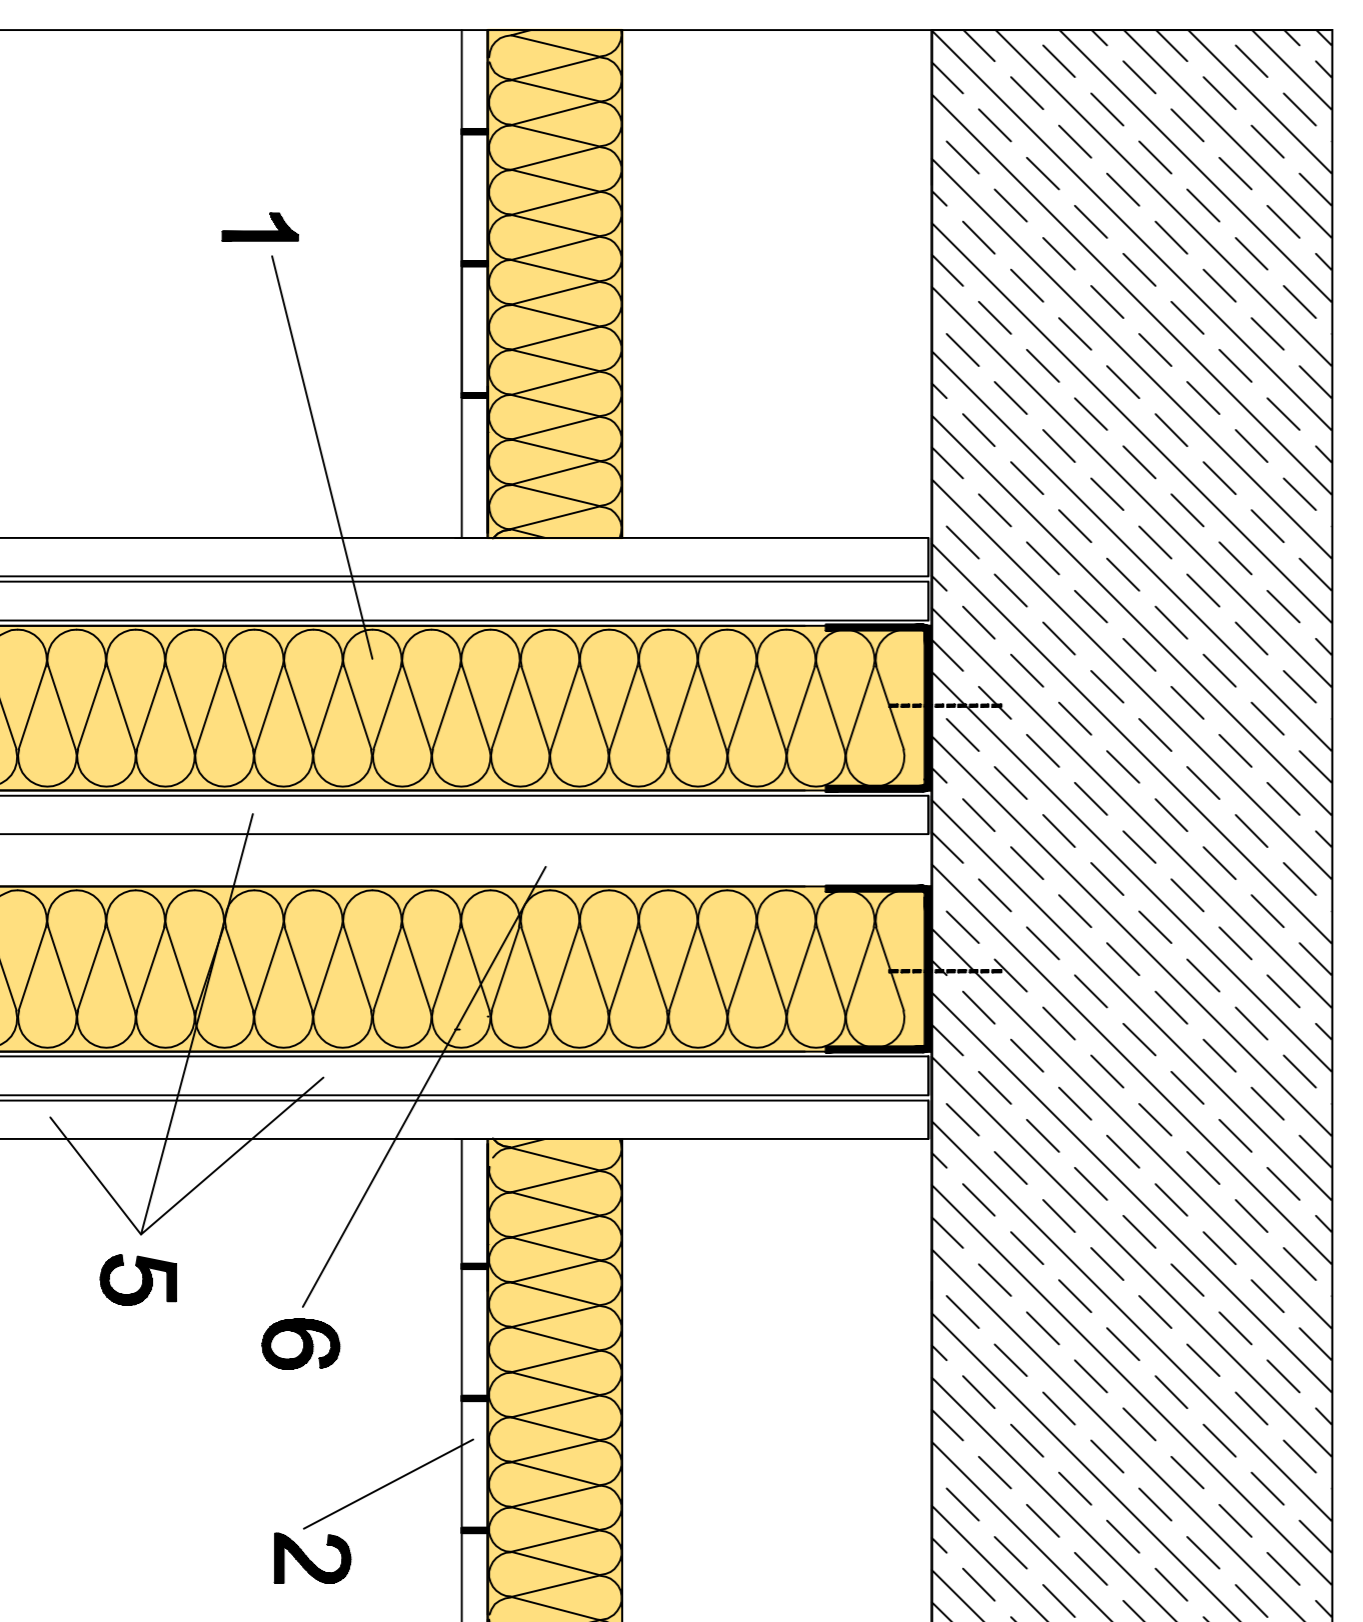

## TECHO PARA ACONDICIONAMIENTO ACÚSTICO. CON CÁMARA DE AIRE.

- 1 - LANA MINERAL ISOVER.
- 2- REVESTIMIENTO INTERIOR PERFORADO.
- 3- CÁMARA DE AIRE NO VENTILADA.
- 4- SOPORTE RESISTENTE.
- 5 - PLACAS DE YESO LAMINADO.
- 6 - CÁMARA DE SEPARACIÓN.

## ENCUENTRO DE TABIQUES CON TECHO SUSPENDIDO

Item/ref	Quantity	Title/Name, designation, material, dimension etc	Article No./Reference
Designed by A.R.S.		Checked by N.B.P. y F.P.H.	Date 20/06/11
		Approved by D.T.C.	Scale
SG ISOVER		T04. TECHO ACONDICIONAMIENTO	
		Edition 1 Sheet 1/1	