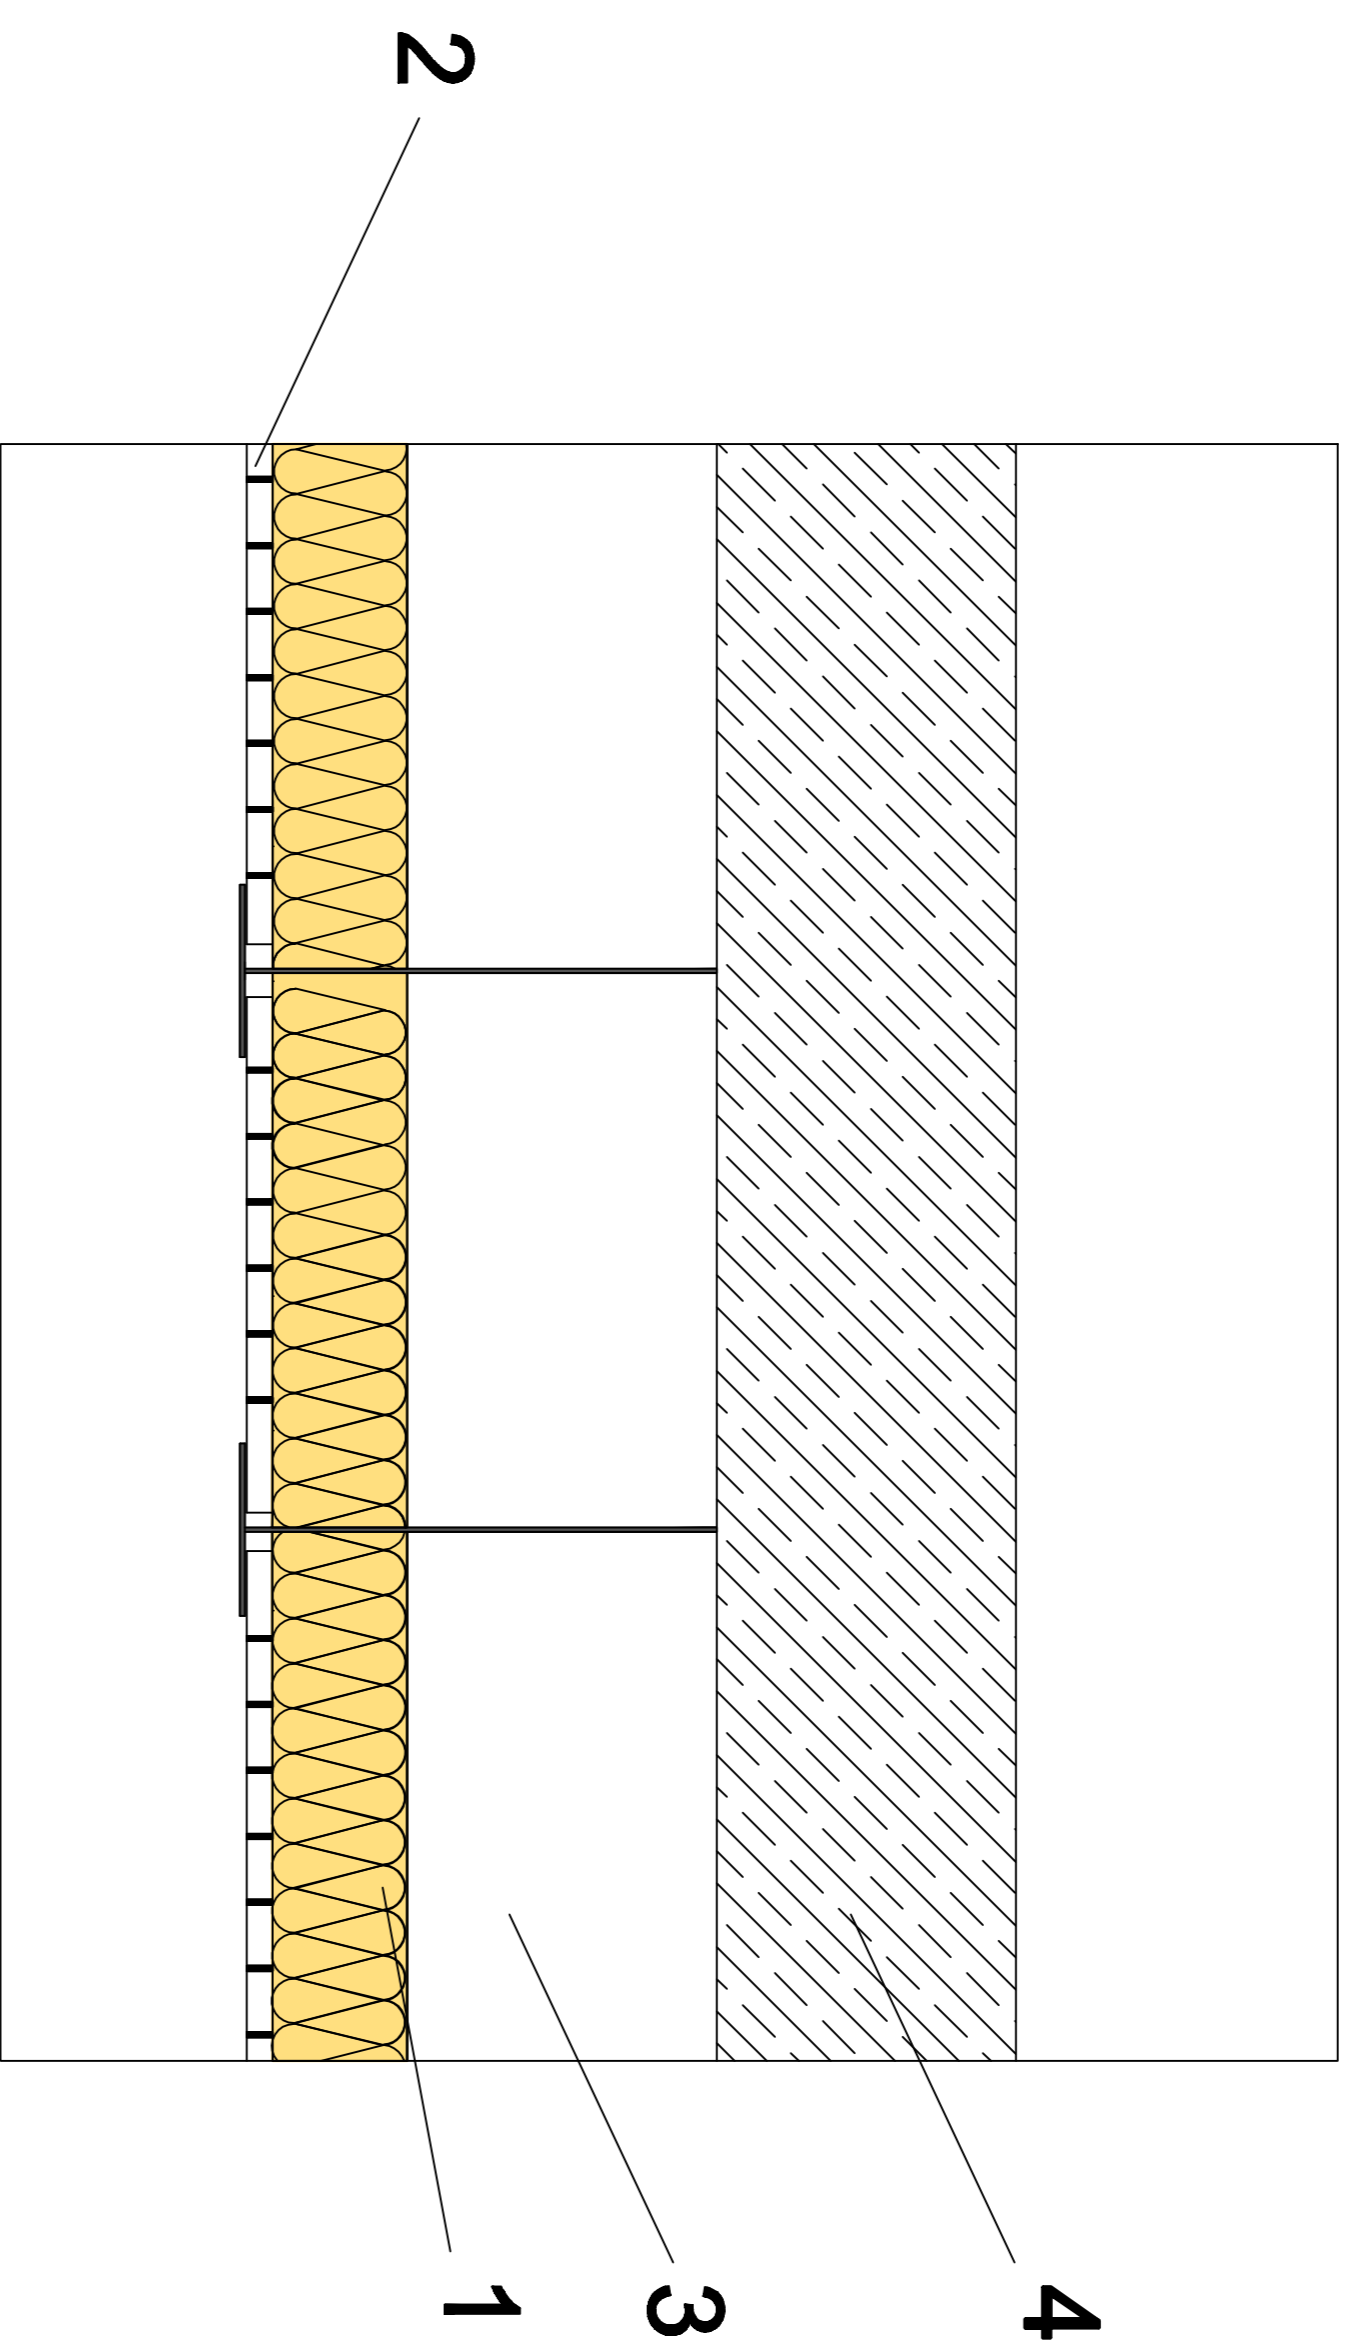

## TECHO PARA ACONDICIONAMIENTO ACÚSTICO. CON CÁMARA DE AIRE.

- 1 - LANA MINERAL ISOVER.
- 2- REVESTIMIENTO INTERIOR PERFORADO.
- 3- CÁMARA DE AIRE NO VENTILADA.
- 4- SOPORTE RESISTENTE.
- 5 - PLACAS DE YESO LAMINADO.
- 6 - CÁMARA DE SEPARACIÓN.

## ENCUENTRO DE TABIQUES CON TECHO SUSPENDIDO

Item/ref	Quantity	Title/Name, designation, material, dimension etc	Article No./Reference
Designed by A.R.S.		Checked by N.B.P. y F.P.H.	Date 20/06/11
		Approved by D.T.C.	Scale
SG ISOVER		T04. TECHO ACONDICIONAMIENTO	
		Edition 1 Sheet 1/1	